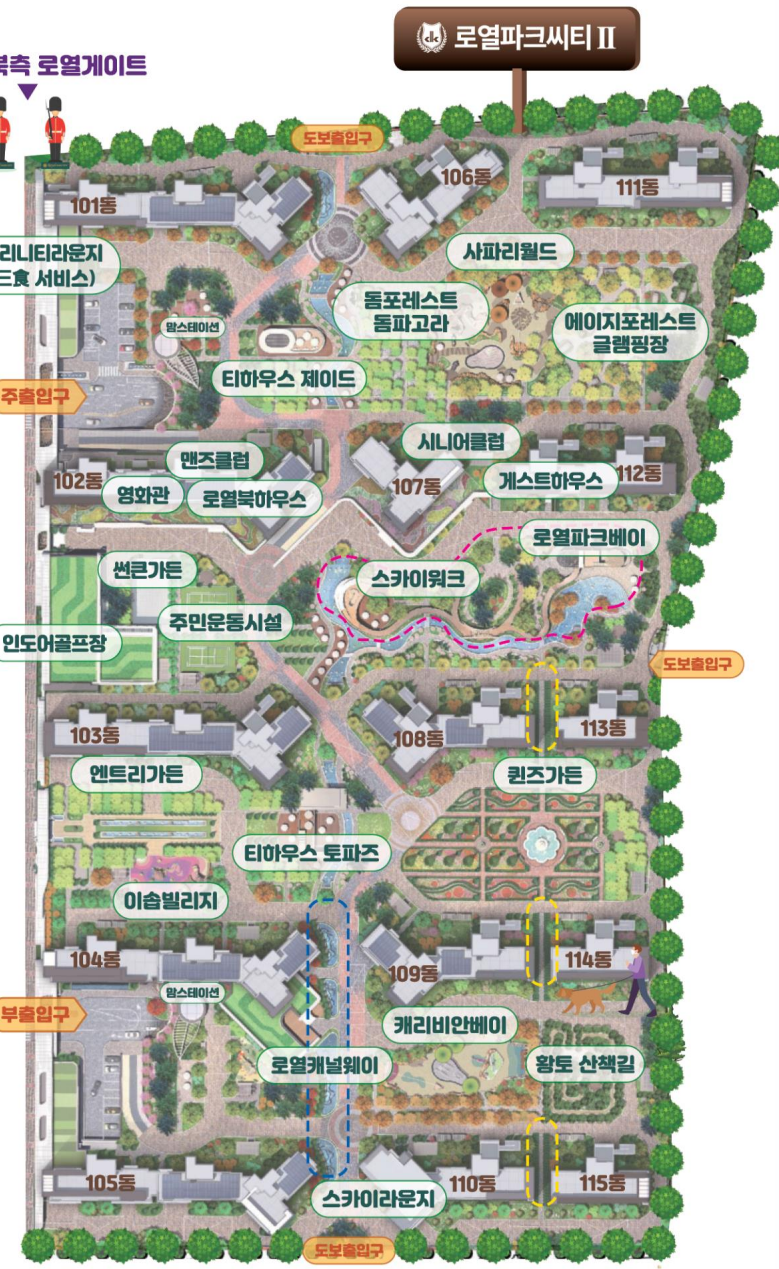

ROYAL PARK GUIDE MAP

① 키즈 워터 가든

② 플라워 가든

③ 패밀리 가든

④ 로열 가든

⑤ 피크닉 가든

ROYAL PARK CITY II GUIDE MAP

로열파크시티 II 가이드맵

트리니티 라운지(三餐 서비스)

테하우스 토파즈

테하우스 제이드

엔트리가든

이슈빌리지

인도어골프장

로열씨네라운지

호텔식 수영장

썬가든

- 로열파크베이 & 스카이워크
- 로열캐널웨이
- 대나무 숲길

스카이 라운지

키즈앤맘스 카페

사파리월드

에이지포레스트 글램핑장

게스트하우스

로열북하우스(그라너리 스튜디오)

로열파크베이 & 스카이워크

로열캐널웨이

퀸즈가든 유럽식 대형분수

대나무 숲길

캐리비안베이